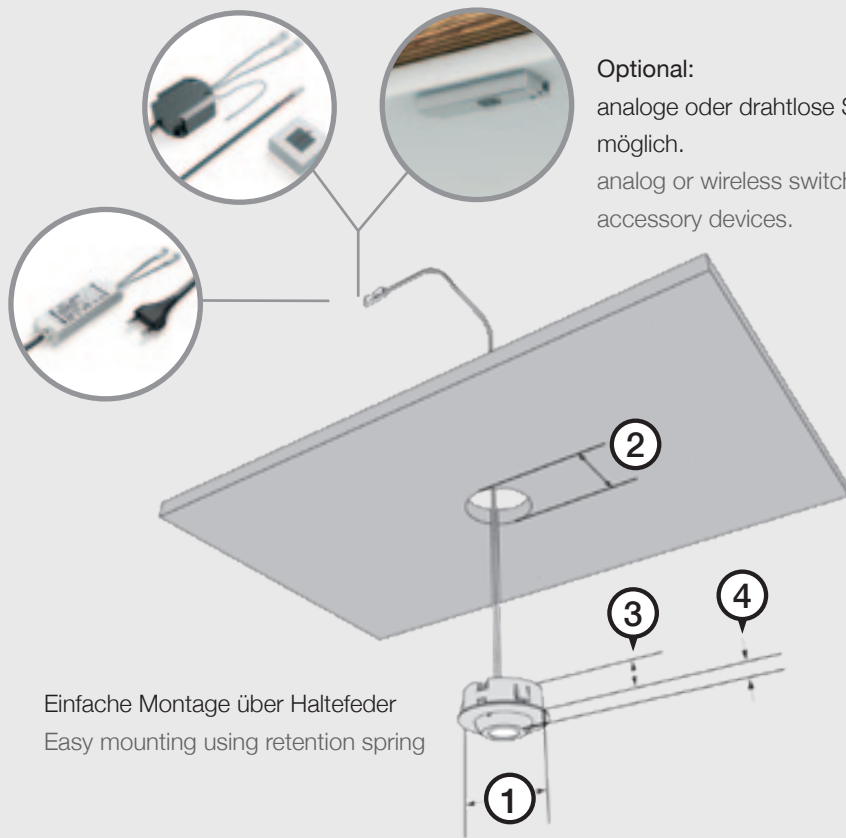

Rio

Der kleine Einbauspot Rio zeichnet sich durch den hochwertigen, um 20° dreh- und schwenkbaren Metallkugelkopf aus.

Der Lichtkegel wird gerichtet, was die Blendwirkung effektiv reduziert.

Die integrierte Haltefeder ermöglicht eine besonders leichte Montage des Kunststoffgehäuses und befestigt den Spot sicher im Holz.

The main feature of this small-sized Rio recessed spotlight is the high-quality metal spherical head which is rotatable and tiltable by 20°.

This provides a focused light beam with an effective anti-glare result. An integrated retention clip enables easy installation of the plastic housing and holds the spot securely in the wood.

Passende Komponenten finden Sie auf den Zubehörseiten.

For matching components please refer to our accessories pages.

Unterbaugehäuse | Base element

titan | titanium 510 642

chrom | chrome 510 643

Optional:
 analoge oder drahtlose Schaltung über Zusatzgeräte möglich.
 analog or wireless switching possible with the use of accessory devices.

Einfache Montage über Haltefeder
 Easy mounting using retention spring

Maße | Measurements

- 1. Außendurchmesser | Outer diameter: Ø 45 mm
- 2. Bohrdurchmesser | Drilling diameter: Ø 40 mm ± 0,5 mm
- 3. Einbautiefe | Recess depth: 13,5 mm
- 4. Aufbauhöhe | Structural height: 7,5 mm