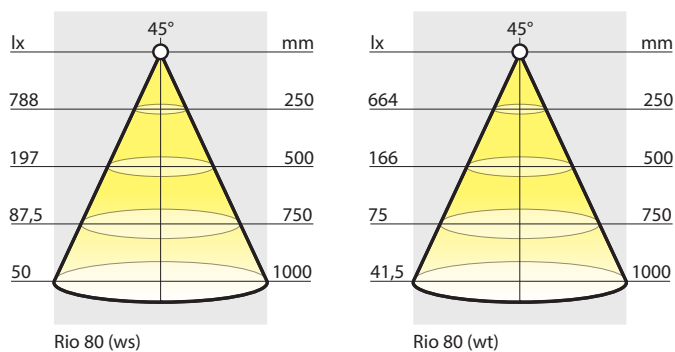

Lichtverteilungskurve | Light distribution curve

Bei den Angaben zur Lichtverteilung handelt es sich um die gültigen Werte zum Zeitpunkt der Erstellung. Aktuelle Daten können jederzeit unter www.koch-licht.de eingesehen und heruntergeladen werden.

All information regarding light distribution reflects values valid at the time of preparation. Current data can be found and downloaded any time under www.koch-licht.de