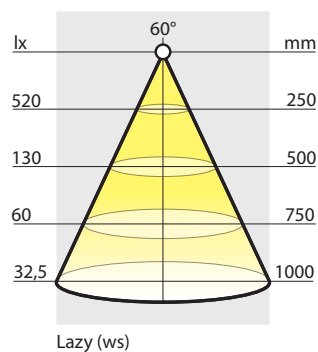

Lichtverteilungskurve | Light distribution curve

Bei den Angaben zur Lichtverteilung handelt es sich um die gültigen Werte zum Zeitpunkt der Erstellung. Aktuelle Daten können jederzeit unter www.koch-licht.de eingesehen und heruntergeladen werden.

All information regarding light distribution reflects values valid at the time of preparation. Current data can be found and downloaded any time under www.koch-licht.de