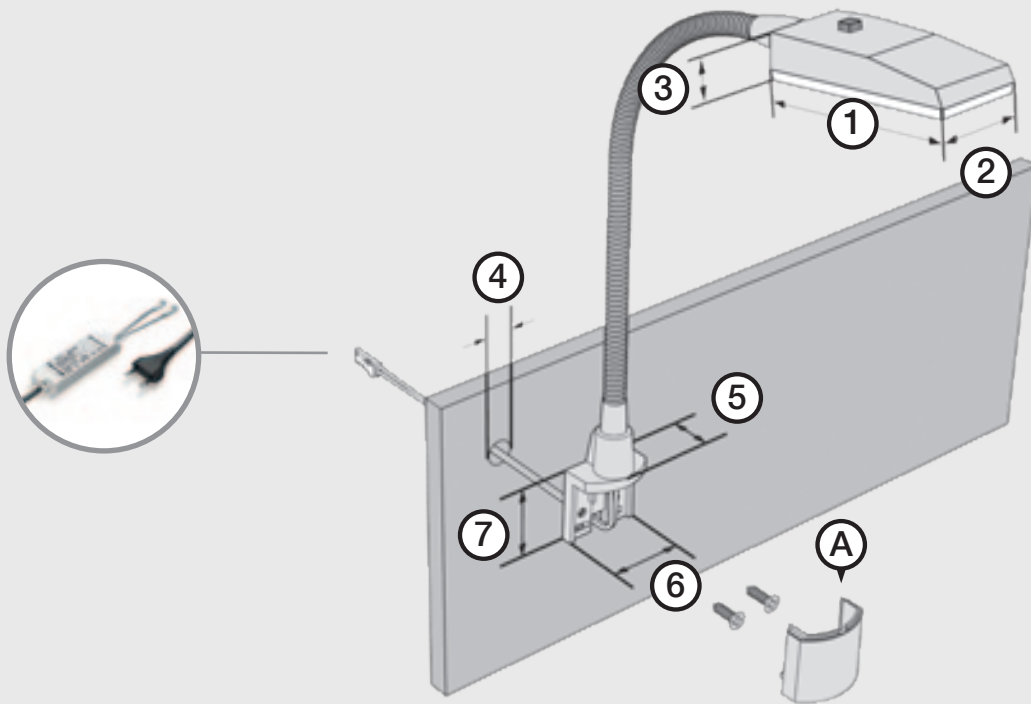

Zubehör | Accessories

A. Abdeckkappe optional |	
Cover cap optional	
titan | titanium	511 012
chrom | chrome	511 402

Maße | Measurements

1. Länge | Length:	75 mm
2. Breite | Width:	32 mm
3. Höhe | Height:	17 mm
4. Bohrdurchmesser | Drilling diameter:	7 mm
5. Tiefe Haltewinkel | Depth mounting bracket:	19 mm
6. Breite Haltewinkel | Width mounting bracket:	30 mm
7. Höhe Haltewinkel | Height mounting bracket:	30 mm

Technische Informationen | Technical information

Spannung | Voltage:	12 V DC
Leistung | Power:	1,2 Watt | watts
Leuchtmittel | Illuminant:	12 SMD LED
Farben | Colours:	titan, chrom | titanium, chrome
Lichtfarben | Light colours:	weiß | white
Leitung | Cable:	2000 mm mit LED-Stecker weiß 2000 mm with LED-plug, white