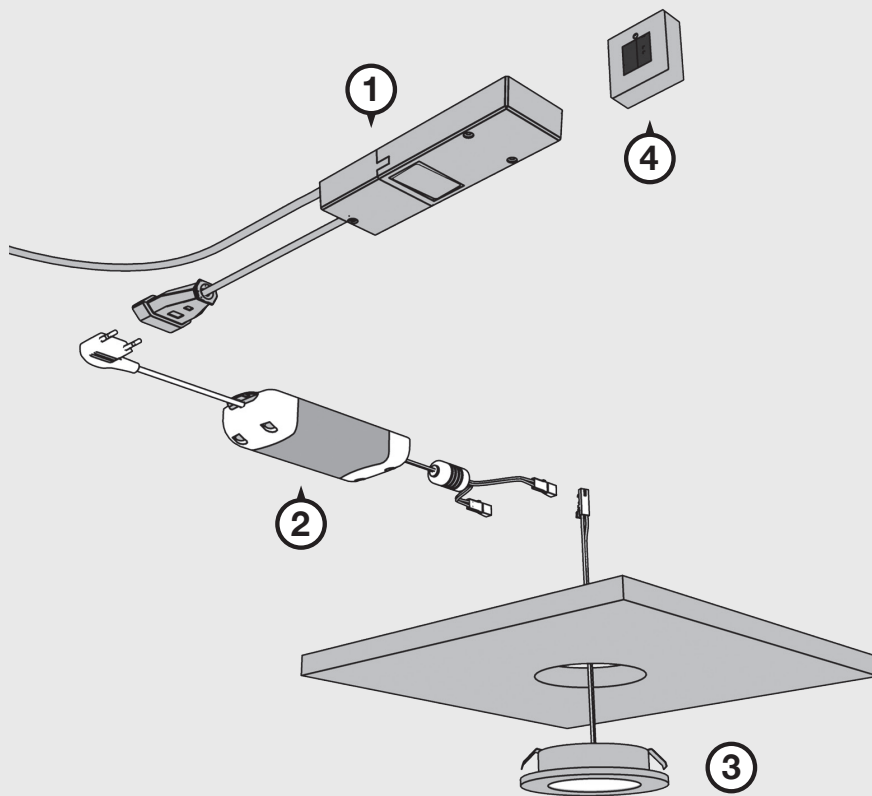

Anschlußschema | Connection diagram

1. Funkschalter | On/Off RF control
2. Elektronisches Vorschaltgerät oder anderer 230 – 240 V Verbraucher
  Electronic transformer or other 230 – 240 V consumer.
3. Koch-Leuchte in Kombination mit EVG |
  Koch luminaires in combination with electronic transformer
4. Handsender | Hand-held transmitter

Anmerkung | Please note

Die Schalt-Steuerung besteht aus einem 4-Kanal Funk-Handsender und einem Funk-Empfänger.
Über den Handsender sind folgende Schaltbefehle möglich:

Kurzer Tastendruck (rechts): An
Kurzer Tastendruck (links): Aus

The dimming control consists of an 4-channel RF receiver and an RF handheld transmitter.
The following commands can be carried out via the handheld transmitter:

Short key press (right): On
Short key press (left): Off

Maße | Measurements

Empfänger | Radio receiver:

Länge | Length: 150 mm
Breite | Width: 47 mm
Höhe | Height: 19 mm
Spannung | Voltage: 230 – 240 Volt
Leistung | Power: 500 Watt | watt

Handsender | Hand-held transmitter:

Länge | Length: 35 mm
Breite | Width: 35 mm
Höhe | Height: 14 mm