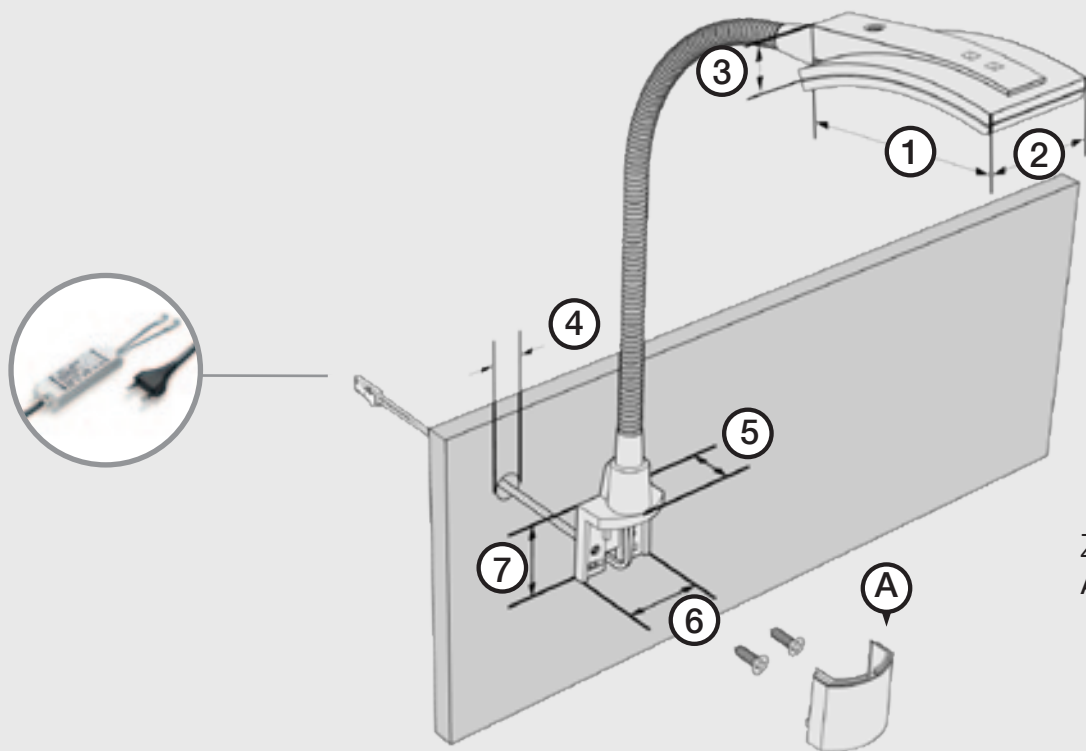

Zubehör | Accessories

A. Abdeckkappe optional |

Cover cap optional

titan | titanium 511 012

chrom | chrome 511 402

Maße | Measurements

1. Länge | Length:	78 mm
2. Breite | Width:	38 mm
3. Höhe | Height:	15 mm
4. Bohrdurchmesser | Drilling diameter:	7 mm
5. Tiefe Haltewinkel | Depth mounting bracket:	19 mm
6. Breite Haltewinkel | Width mounting bracket:	30 mm
7. Höhe Haltewinkel | Height mounting bracket:	30 mm

Technische Informationen | Technical information

Spannung | Voltage:	12 V DC
Leistung | Power:	1,2 Watt | watts
Leuchtmittel | Illuminant:	8 SMD LED 2 SMD LED (Nachlicht, blau) (Nightlight, blue)
Farben | Colours:	titan, chrom | titanium, chrome
Lichtfarben | Light colours:	weiß und blau | white and blue
Leitung | Cable:	2000 mm mit LED-Stecker weiß 2000 mm with LED-plug white

Weitbereichsleuchte | Wide range luminaire

Leuchtmittel mit nicht gebündeltem Licht erzeugt eine diffuse Lichtabstrahlung mit weichen Schatten.

Illuminant with non-bundled light generates a diffused light output with soft shadows.